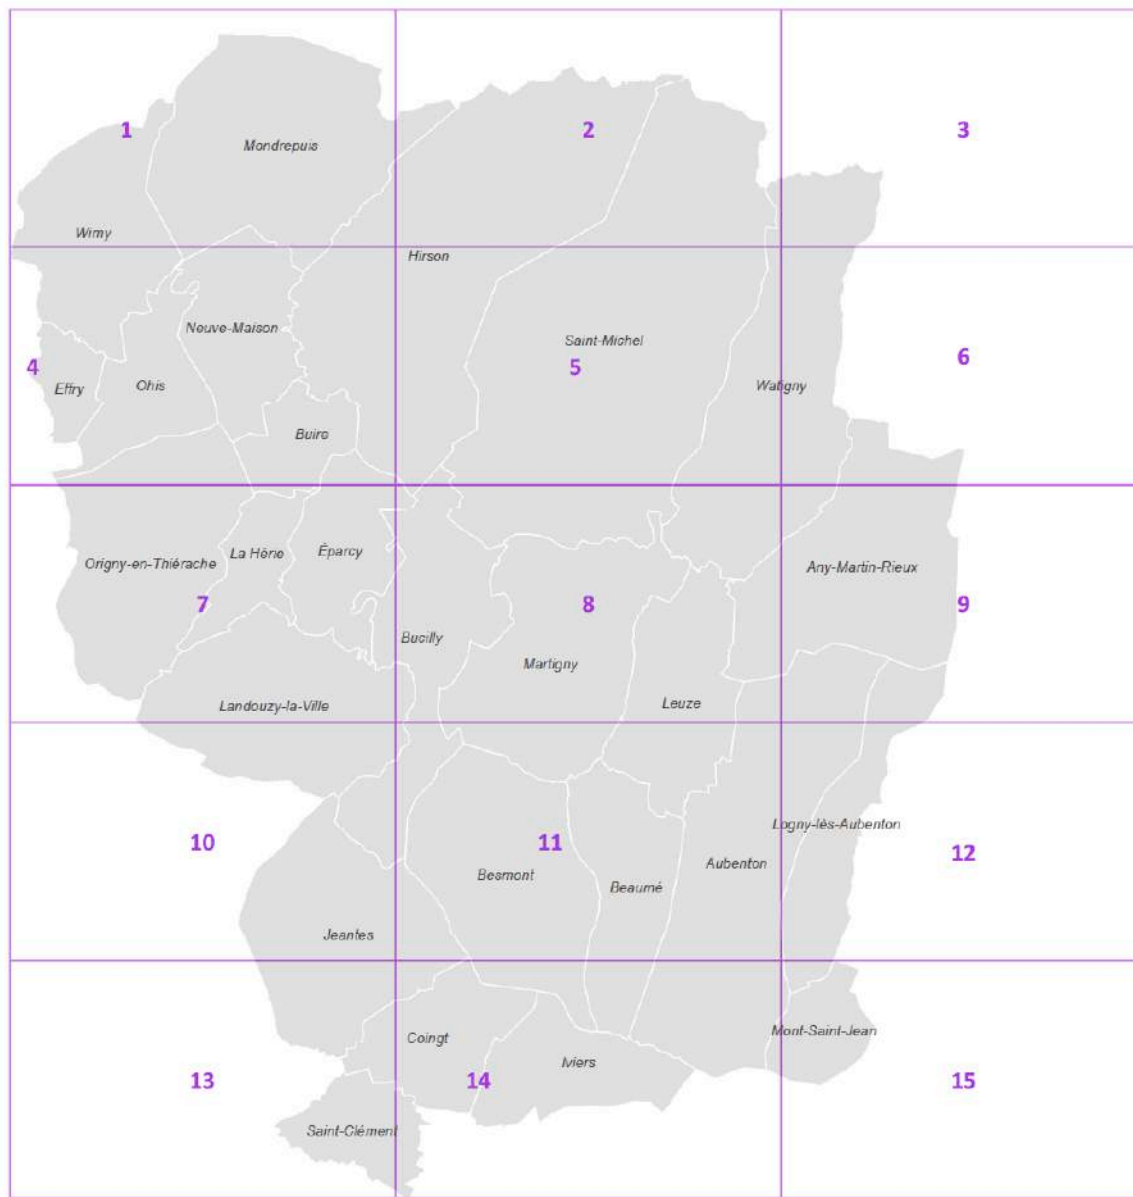

COMMUNAUTÉS DE COMMUNES DES TROIS RIVIÈRES
PRÉLOCALISATION DES ZONES À DOMINANTE HUMIDE

ATLAS CARTOGRAPHIQUE
PARTIE 1 : PRÉLOCALISATION DES ZONES A DOMINANTE HUMIDE

NOVEMBRE 2016

Sélection de pages concernant Origny-en-Thiérache

Plan synoptique

1 / Prélocalisation des zones à dominante humide: vue d'ensemble

1 / Prélocalisation des zones à dominante humide : Carte n° 4 sur 15

1	2	3
4	5	6
7	8	9
10	11	12
13	14	15

1 / Prélocalisation des zones à dominante humide : Carte n° 7 sur 15

1	2	3
4	5	6
7	8	9
10	11	12
13	14	15