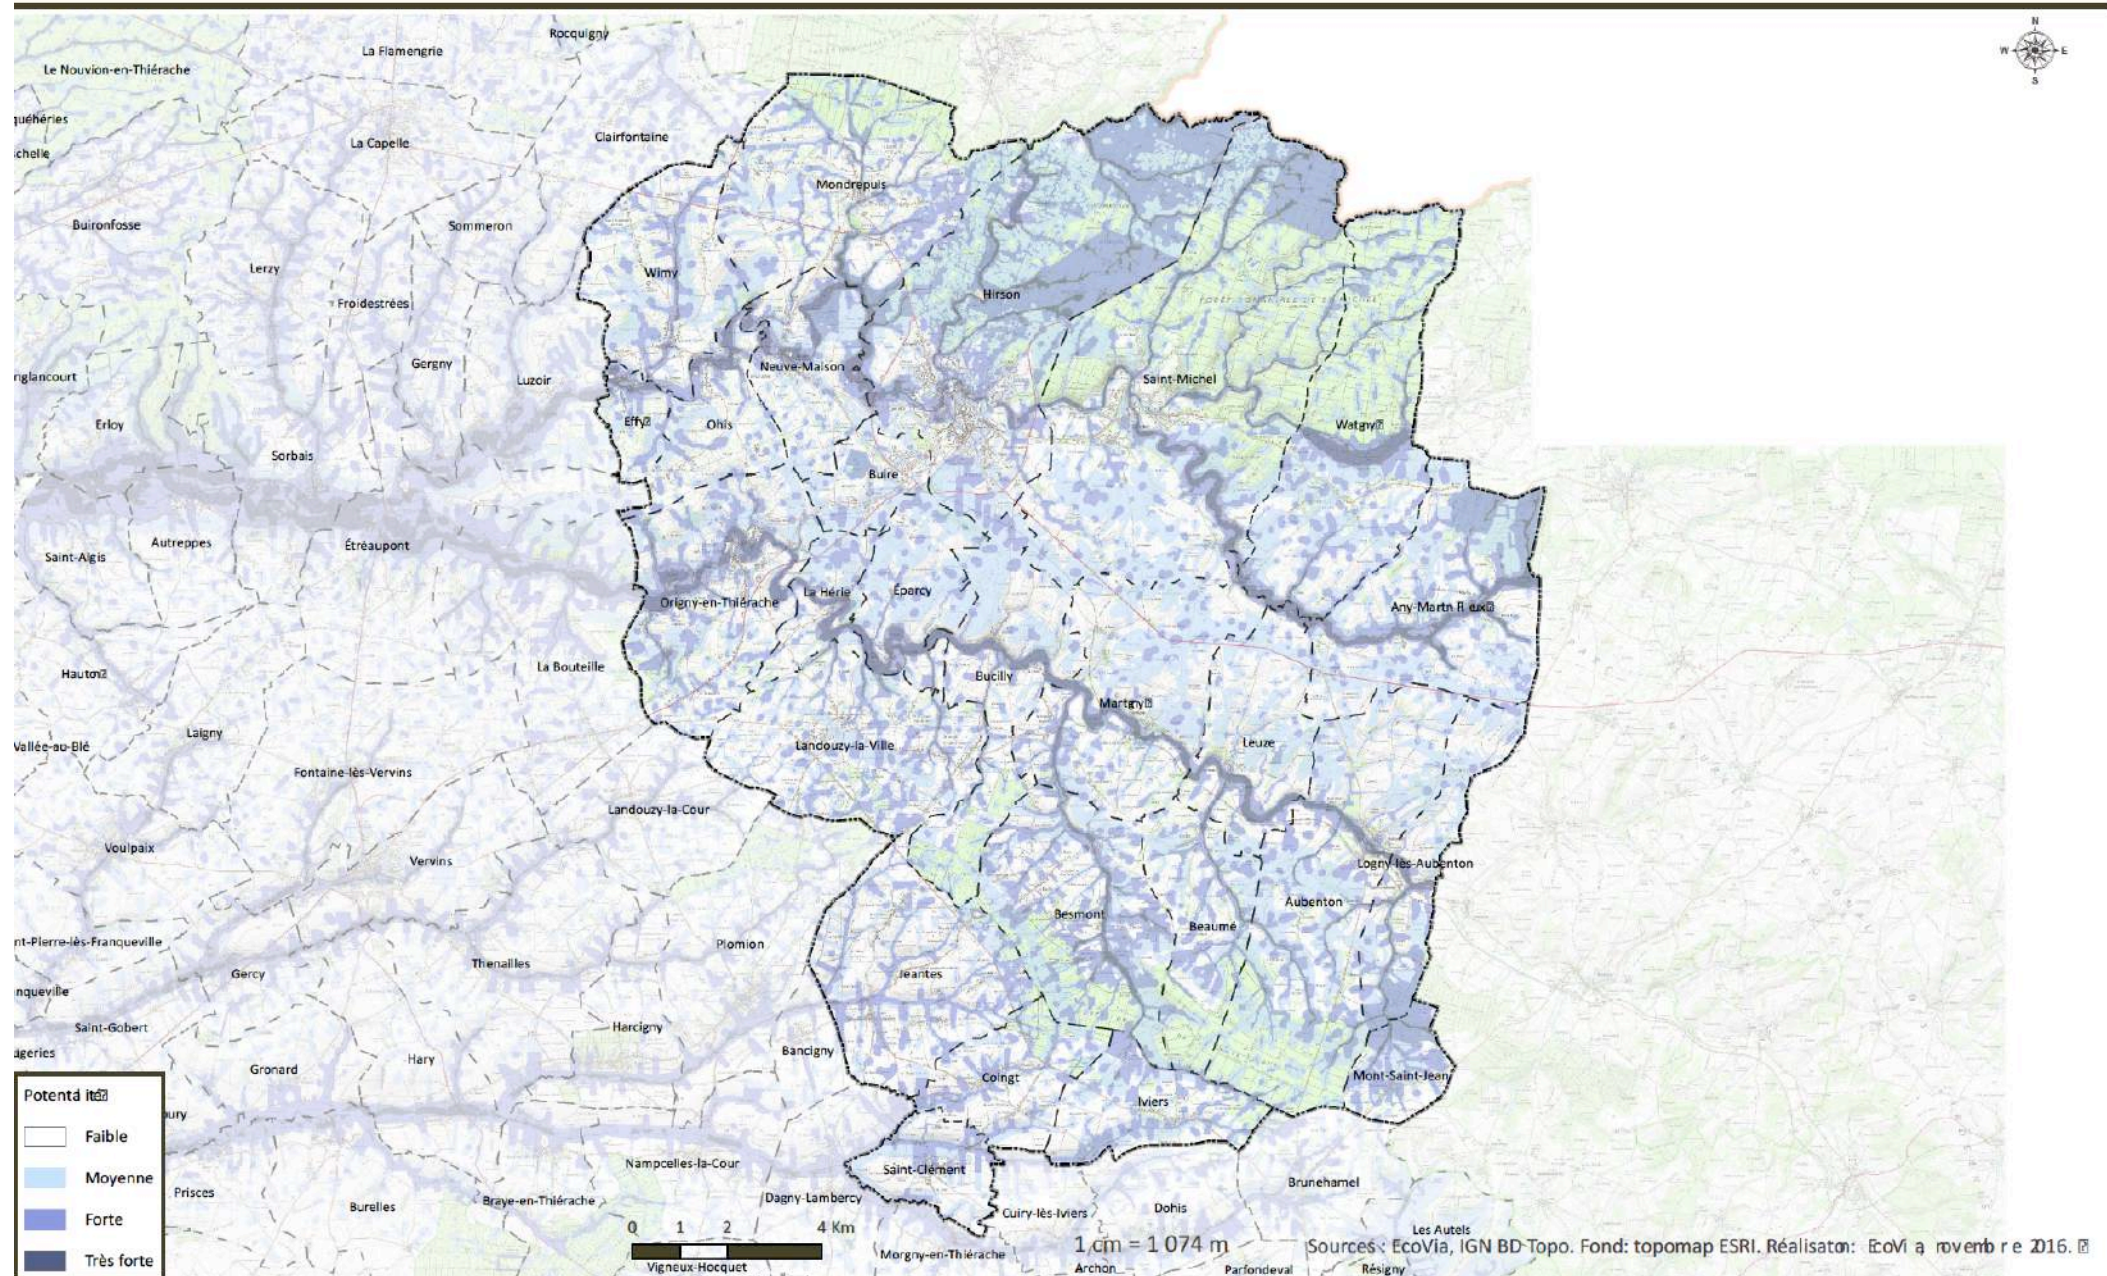

COMMUNAUTÉS DE COMMUNES DES TROIS RIVIÈRES
PRÉLOCALISATION DES ZONES À DOMINANTE HUMIDE

ATLAS CARTOGRAPHIQUE
PARTIE 1 : PRÉLOCALISATION DES ZONES A DOMINANTE HUMIDE

NOVEMBRE 2016

Sélection de pages concernant Origny-en-Thiérache

Plan synoptique

1 / Prélocalisation des zones à dominante humide: vue d'ensemble

1 / Prélocalisation des zones à dominante humide : Carte n° 4 sur 15

1	2	3
4	5	6
7	8	9
10	11	12
13	14	15

1 / Prélocalisation des zones à dominante humide : Carte n° 7 sur 15

1	2	3
4	5	6
7	8	9
10	11	12
13	14	15