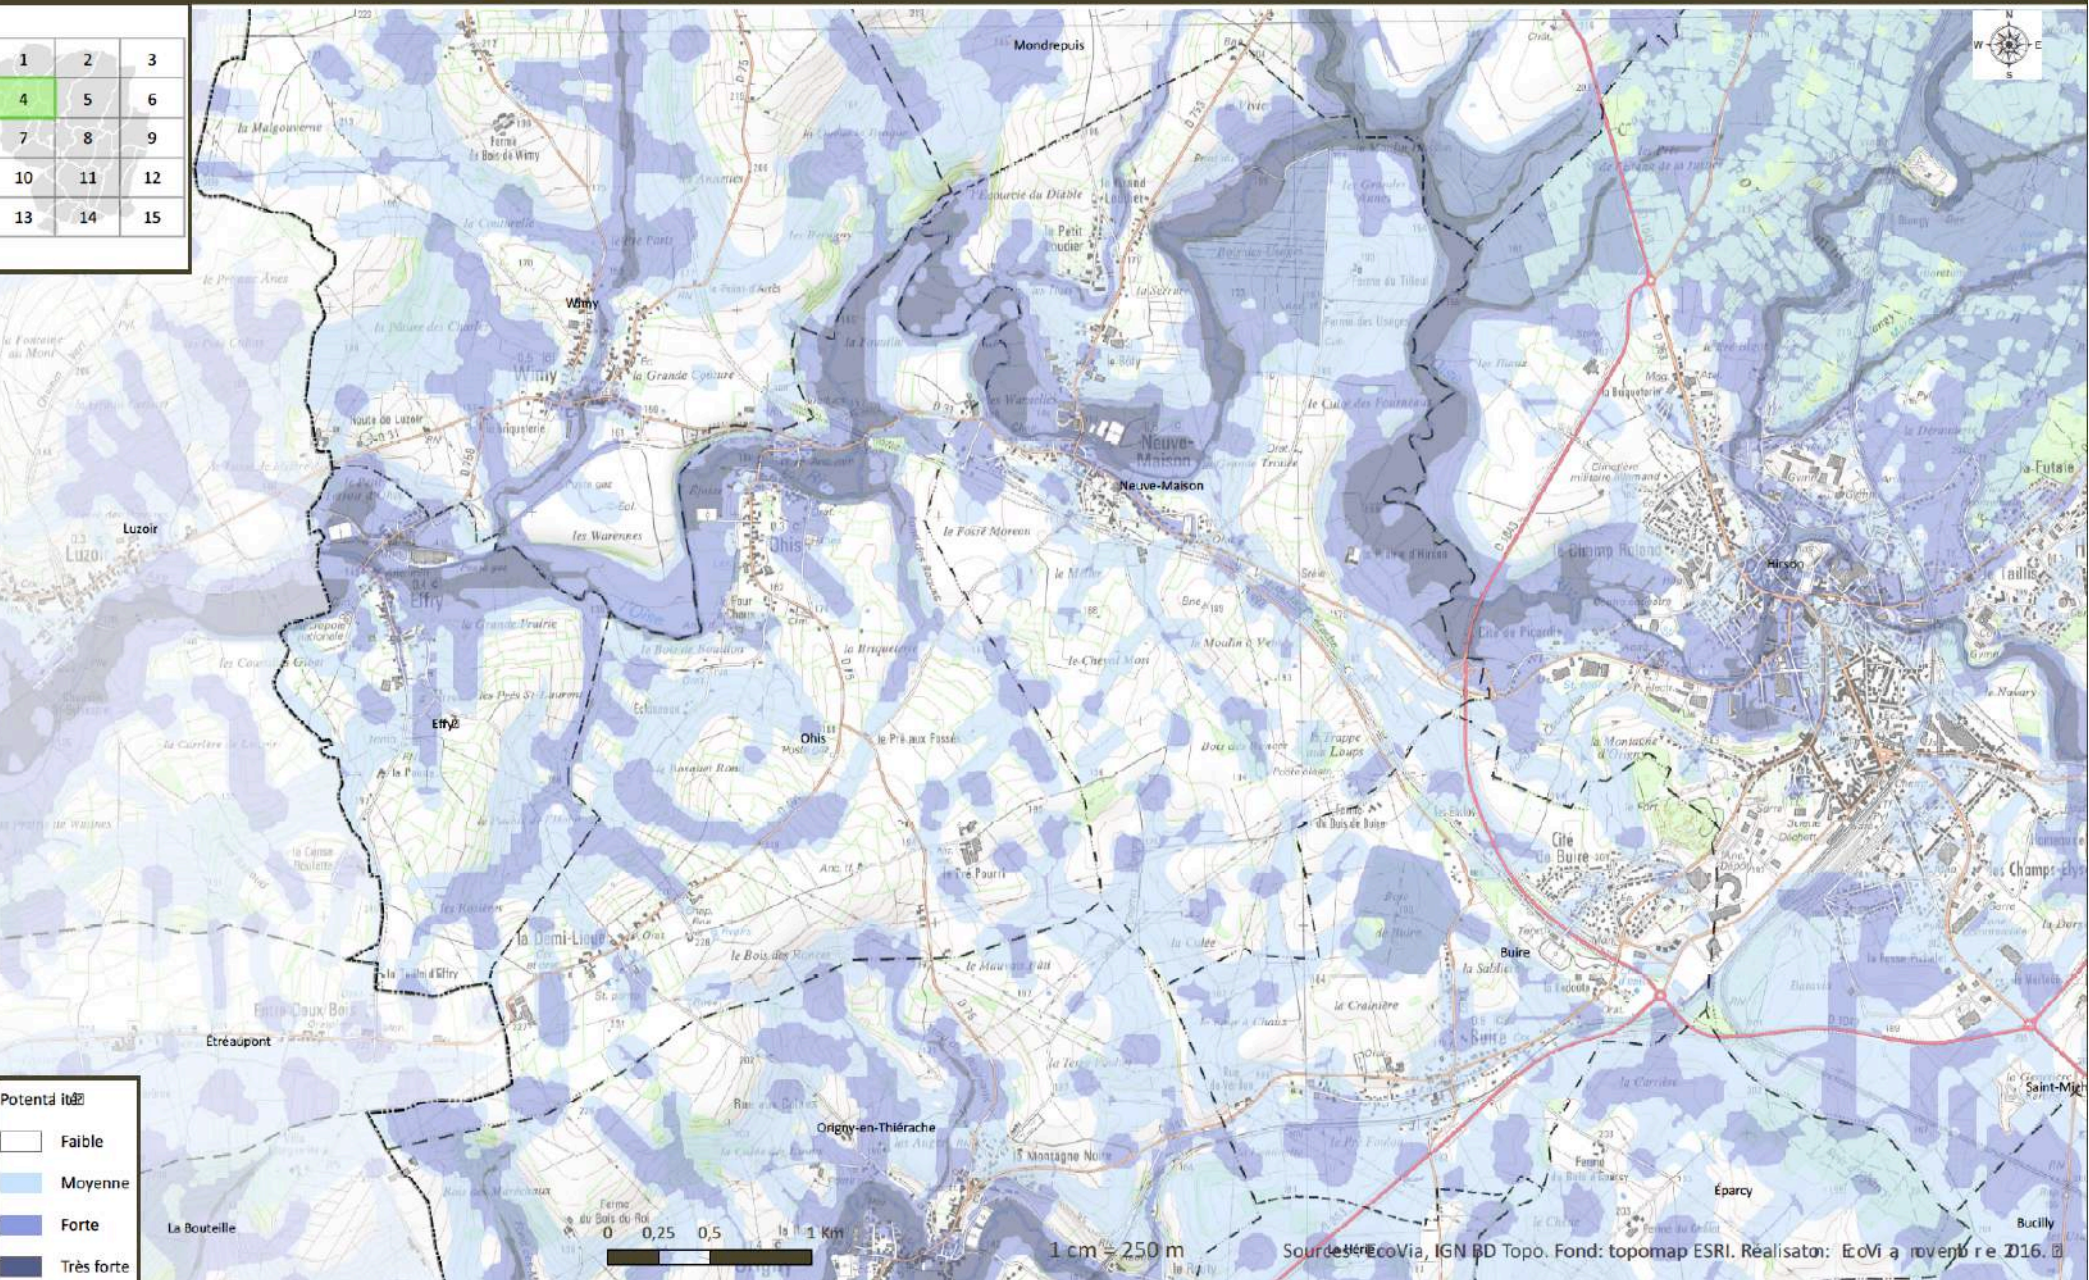

COMMUNAUTÉS DE COMMUNES DES TROIS RIVIÈRES
PRÉLOCALISATION DES ZONES À DOMINANTE HUMIDE

ATLAS CARTOGRAPHIQUE
PARTIE 1 : PRÉLOCALISATION DES ZONES A DOMINANTE HUMIDE

NOVEMBRE 2016

Sélection de pages concernant Origny-en-Thiérache

Plan synoptique

1 / Prélocalisation des zones à dominante humide: vue d'ensemble

1 / Prélocalisation des zones à dominante humide : Carte n° 4 sur 15

1	2	3
4	5	6
7	8	9
10	11	12
13	14	15

1 / Prélocalisation des zones à dominante humide : Carte n° 7 sur 15

1	2	3
4	5	6
7	8	9
10	11	12
13	14	15